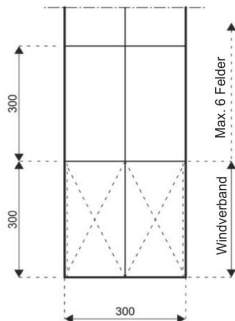

**TIROLER
ZELTVERLEIH**

Technische Daten

Alu Partyzelt 3m

Draufsicht

Seitenansicht

Breite:	3,00 m
Binderabstand:	3,00 m
Seitenhöhe:	2,30 m
Firsthöhe:	2,84 m
Dachneigung:	20°
Windlast:	gemäß Norm DIN EN 13782: 80 km/h (0,30 kN/m ²)
Schneelast:	keine
Rahmenprofil:	94/48/3
Taufverbindung:	Verzinkter Stahleinsatz innenliegend
Aluminium:	Europäisches stranggepresstes eloxiertes Aluminium
Stahl-Verbindung:	Europäisches feuerverzinkter Baustahl
Beplattung:	Premiumqualität, PVC beschichteter Polyester Stoff, UV-beständig und flammhemmend gem. DIN 4102 B1