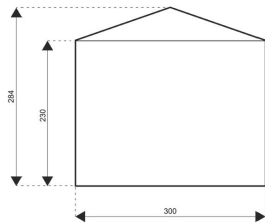

**TIROLER
ZELTVERLEIH**

Technische Daten

Alu Partyzelt 3m

Draufsicht

Seitenansicht

Breite:	3,00 m
Binderabstand:	3,00 m
Seitenhöhe:	2,30 m
Firsthöhe:	2,84 m
Dachneigung:	20°
Windlast:	gemäß Norm DIN EN 13782: 80 km/h (0,30 kN/m ²)
Schneelast:	keine
Rahmenprofil:	94/48/3
Taufverbindung:	Verzinkter Stahleinsatz innenliegend
Aluminium:	Europäisches stranggepresstes eloxiertes Aluminium
Stahl-Verbindung:	Europäisches feuerverzinkter Baustahl
Beplattung:	Premiumqualität, PVC beschichteter Polyester Stoff, UV-beständig und flammhemmend gem. DIN 4102 B1