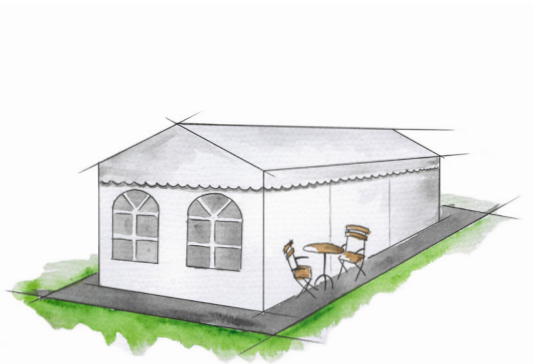

**TIROLER
ZELTVERLEIH**

Technische Daten

Alu Partyzelt 3m

Draufsicht

Seitenansicht

Breite:	3,00 m
Binderabstand:	3,00 m
Seitenhöhe:	2,30 m
Firsthöhe:	2,84 m
Dachneigung:	20°
Windlast:	gemäß Norm DIN EN 13782: 80 km/h (0,30 kN/m ²)
Schneelast:	keine
Rahmenprofil:	94/48/3
Taufverbindung:	Verzinkter Stahleinsatz innenliegend
Aluminium:	Europäisches stranggepresstes eloxiertes Aluminium
Stahl-Verbindung:	Europäisches feuerverzinkter Baustahl
Beplattung:	Premiumqualität, PVC beschichteter Polyester Stoff, UV-beständig und flammhemmend gem. DIN 4102 B1